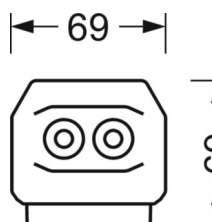

прибородержатель IP 64 - Individual.Lens.Optic с матированием - прямой и отраженный рассеянный свет - без видимых стыков

Ламподержатель из оцинкованного стального профиля; слой цинка в сочетании с лаком на полиэфирной смоле хорошо защищает от коррозии; крепление без инструментов, с помощью встроенных нажимных затворов, защита от кражи. Встроенные пластиковые торцы с уплотнительными краями и одно замкнутое уплотнение вокруг, для несущей шины классов защиты до IP64. Цвет корпуса белый стандартный для электротехники RAL 9016; Прямое/отраженное освещение, рассеянный свет, распределение света посредством линзы «Individual.Lens.Optic» из матированного пластика ПММА. Оптика отдельных линз с прозрачным уплотнением делает сборку и установку предельно удобными, а плоскость легко чистится. Тройные ряды из отдельных линз и лампо-/прибородержатели, идеально согласованные между собой, обеспечивают цельный вид без стыков и неравномерностей. Подключение к электросети через штатную 5-полюсную штекерную деталь для быстрой сборки, со свободным выбором фаз. Встроенный механизм для правильной сборки для быстрого контакта. Сменные блоки, позволяющие легко модернизировать освещение, существенно продлевают срок службы всей осветительной установки.

параметры