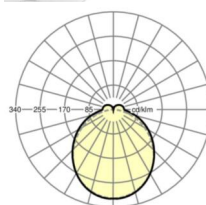

параметры

номер заказа	19472006060
код EAN	4020863406012
номер таможенного тарифа	94051190
Знак прохождения контроля	IP 64, класс защиты I, ENEC10 VDE, F, D, HACCP DIN10500/Food/IFS-пригодность для применения/BRC, Indoor, CE
Степень ударопрочности IK	IK03 (-20°C bis 25°C)
Температура окружения	ta -20°C в 25°C
Особые свойства	Готовность к IoT «Ready for IoT»
Гарантийный срок	5 лет
Государственные программы поддержки	BEG - государственные субсидии для энергосберегающих зданий (действительна только для Германии)

электротехника

Балласт	Электронный драйвер DALI2 (1 штука)
Мощность системы	68W
сетевое напряжение	230V/50Hz
класс энергосбережения/Источник света	C

Оптика

Оснастка	LED, цветопередача/оттенок света CRI ≥ 80 / 4000K
Допуск для координаты цветности (MacAdam)	3SDCM
Номинальный световой поток	11004lm
Срок службы LED	50000h L80/B10 (Tq 25°C)
светоотдача светильников	161lm/W
Угол излучения	115° (C0) / 110° (C90)
UGR поп./вдоль	27.8 / 27.2

DEEP-LINK

<https://www.regiolux.de/ru/article/19472006060>

Ссылка	LED 12000lm 840
ηLB	100 %
Φ ↓/↑	90 % / 10 %
UGR поп./вдоль	27.8 / 27.2