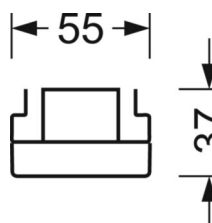

прибородержатель IP 64 - Individual.Lens.Optic с матированием - прямой и отраженный рассеянный свет - без видимых стыков

Ламподержатель из оцинкованного стального профиля; слой цинка в сочетании с лаком на полиэфирной смоле хорошо защищает от коррозии; крепление без инструментов, с помощью встроенных нажимных затворов, защита от кражи. Встроенные пластиковые торцы с уплотнительными краями и одно замкнутое уплотнение вокруг, для несущей шины классов защиты до IP64. Цвет корпуса белый стандартный для электротехники RAL 9016; Прямое/отраженное освещение, рассеянный свет, распределение света посредством линзы «Individual.Lens.Optic» из матированного пластика ПММА. Оптика отдельных линз с прозрачным уплотнением делает сборку и установку предельно удобными, а плоскость легко чистится. Тройные ряды из отдельных линз и лампо-/прибородержатели, идеально согласованные между собой, обеспечивают цельный вид без стыков и неравномерностей. Подключение к электросети через штатную 5-полюсную штекерную деталь для быстрой сборки, со свободным выбором фаз. Встроенный механизм для правильной сборки для быстрого контакта. Сменные блоки, позволяющие легко модернизировать освещение, существенно продлевают срок службы всей осветительной установки.

параметры